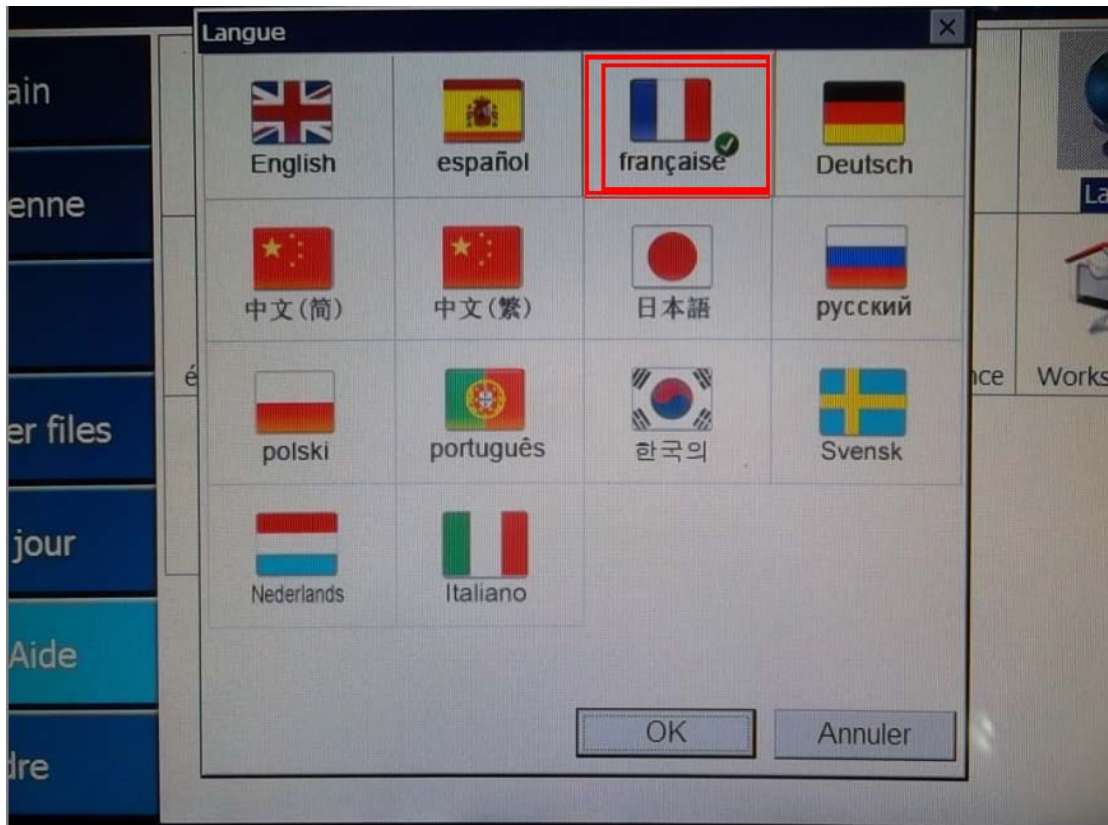

1.ds708 car list english

2.ds708 car list french

3.ds708 car list german

Data Manager					
Aktualisierung	Peugeot V6.10	Porsche V1.00	Renault V5.00	SAAB V2.10	Seat V5.40
Setup/Hilfe					
Ausschalten	Skoda V5.40	Sprinter V3.50	Vauxhall V5.10	Volvo V5.20	