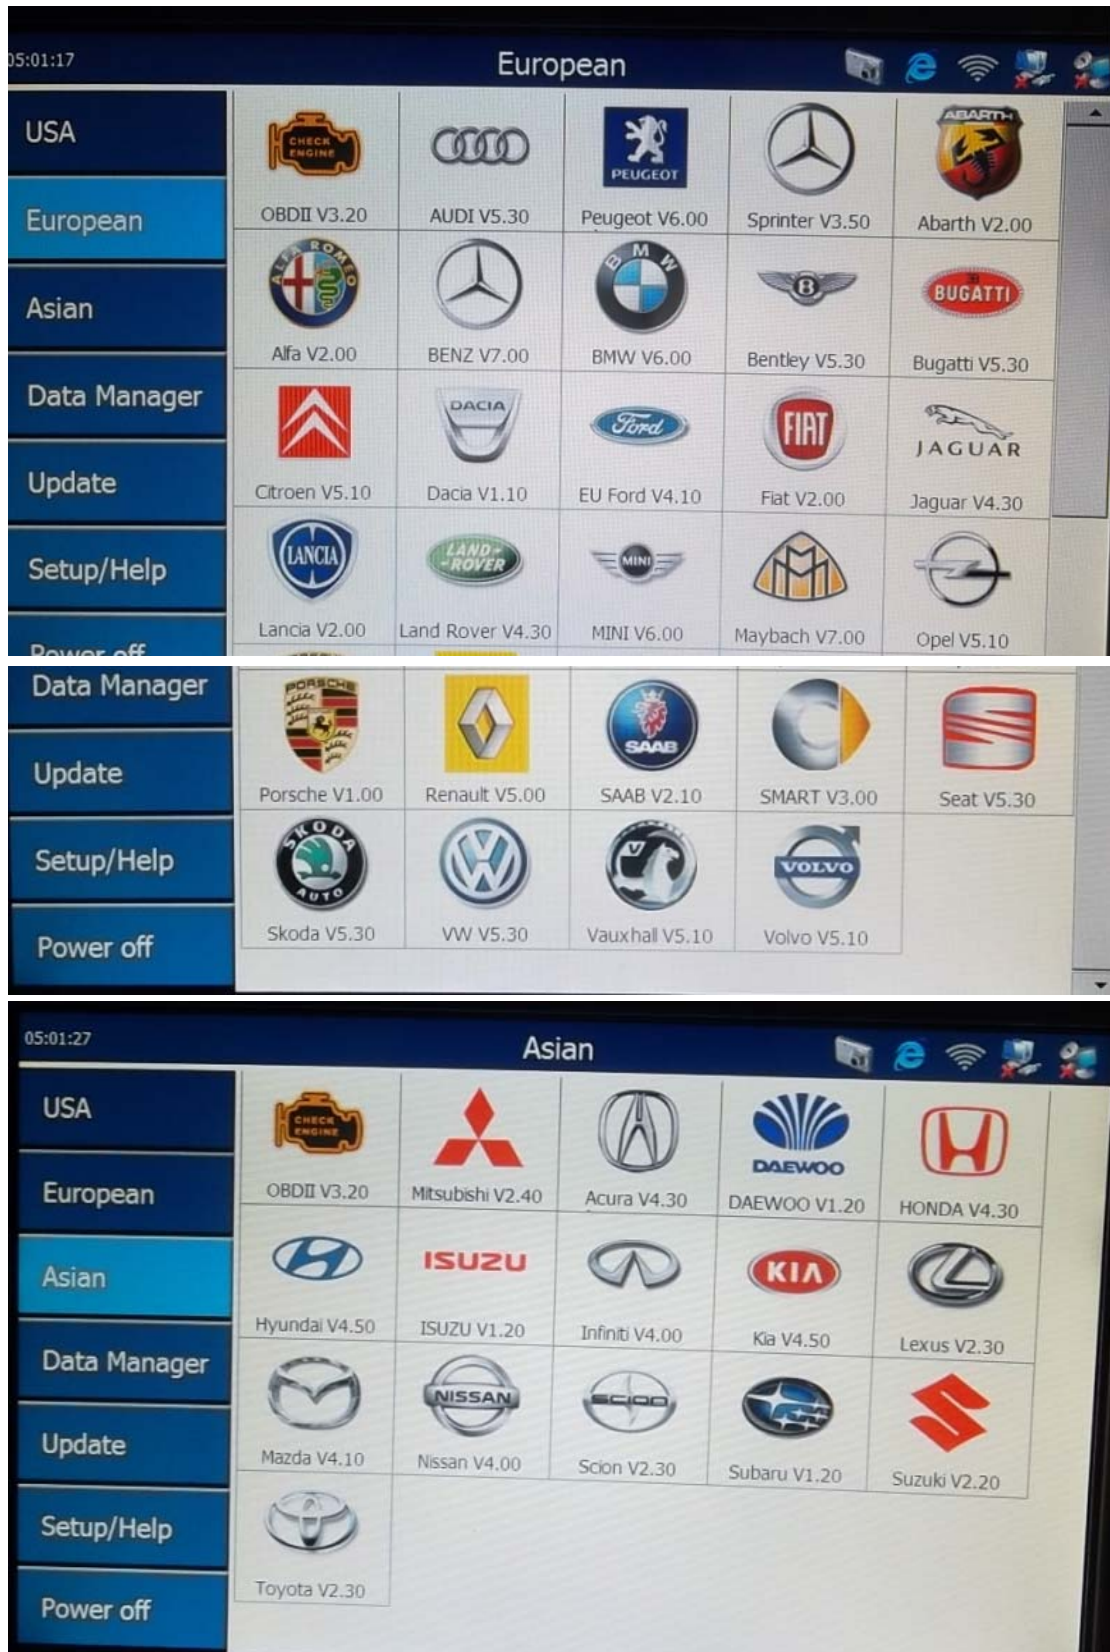

1.ds708 car list english

2.ds708 car list french

3.ds708 car list german

Data Manager					
Aktualisierung	Peugeot V6.10	Porsche V1.00	Renault V5.00	SAAB V2.10	Seat V5.40
Setup/Hilfe					
Ausschalten	Skoda V5.40	Sprinter V3.50	Vauxhall V5.10	Volvo V5.20	

16:31:46 Modelle Asien

US-Modelle					
Modelle Europa	OBDII V3.20	Hyundai V4.50	Acura V4.30	HONDA V4.30	Infiniti V4.00
Modelle Asien					
Data Manager	Kia V4.50	Lexus V2.30	Mazda V4.10	Mitsubishi V2.40	Nissan V4.00
Aktualisierung					
Setup/Hilfe	Scion V2.30	Subaru V1.20	Toyota V2.30		
Ausschalten					