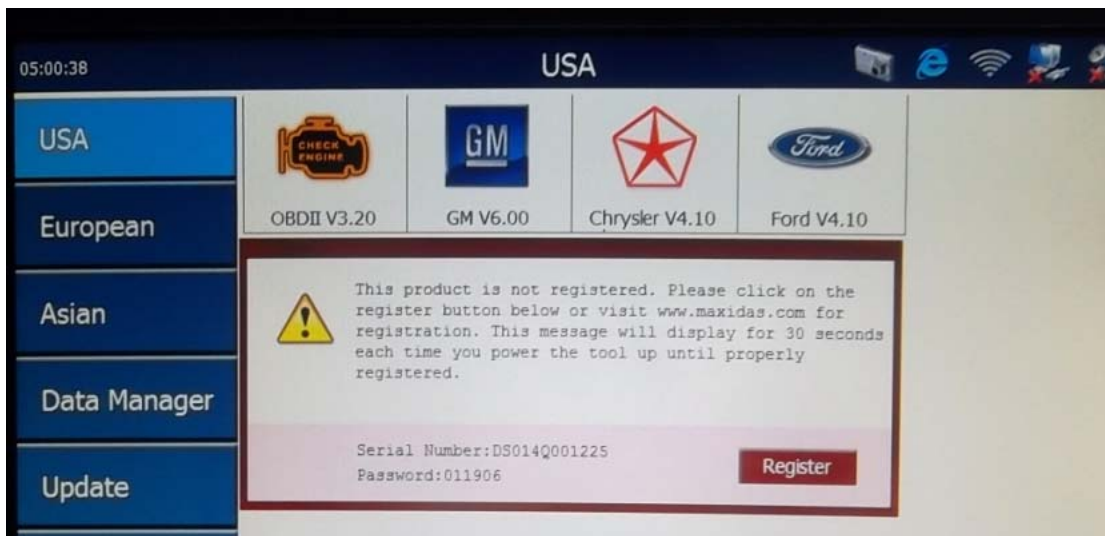

1.ds708 car list english

2.ds708 car list french

3.ds708 car list german

Data Manager					
Aktualisierung	Peugeot V6.10	Porsche V1.00	Renault V5.00	SAAB V2.10	Seat V5.40
Setup/Hilfe					
Ausschalten	Skoda V5.40	Sprinter V3.50	Vauxhall V5.10	Volvo V5.20	