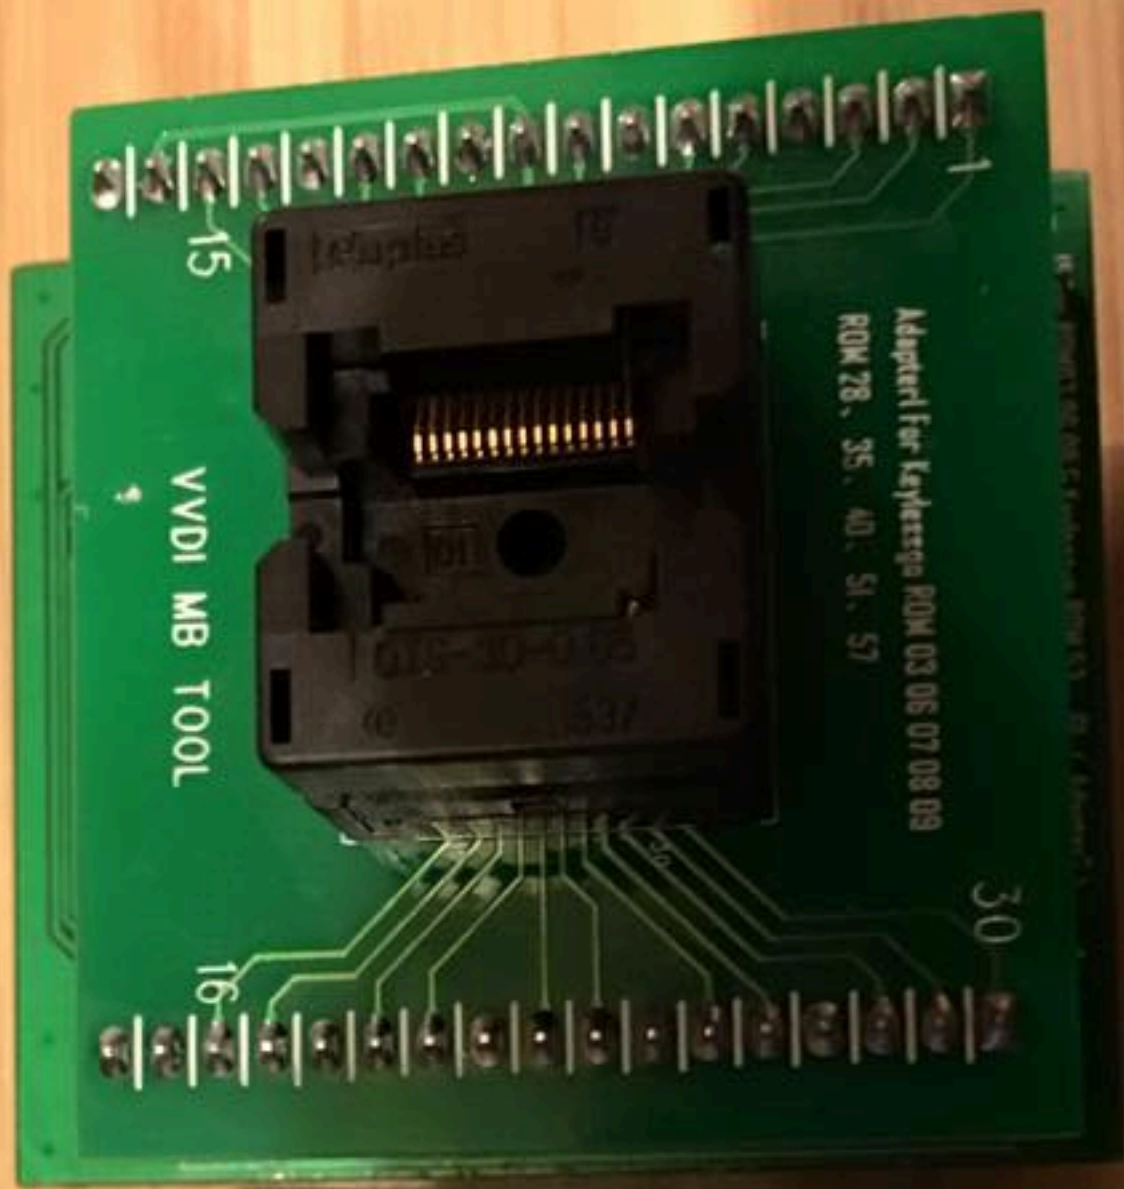

© 2015/10/6 3300/2907

Made in China

4039683211606148

8142

+12V	■ ■	3.3V
VppR	■ ■	Vcc
Vpp	■ ■	5V
B7	■ ■	B6
B5	■ ■	B4
B3	■ ■	B2
B1	■ ■	B0
GND	■ ■	GND

**VVDI**  
**MBTOOL**

**BGA**

COM

2

W204

1

W164

W

W

4  
1  
2  
3  
4  
5  
6  
7  
8  
9  
10  
11  
12  
13  
14  
15  
16  
17  
18  
19  
20  
21  
22  
23  
24  
25  
26  
27  
28  
29  
30  
31  
32  
33  
34  
35  
36  
37  
38  
39  
40  
41  
42  
43  
44  
45  
46  
47  
48  
49  
50  
51  
52  
53  
54  
55  
56  
57  
58  
59  
60  
61  
62  
63  
64  
65  
66  
67  
68  
69  
70  
71  
72  
73  
74  
75  
76  
77  
78  
79  
80  
81  
82  
83  
84  
85  
86  
87  
88  
89  
90  
91  
92  
93  
94  
95  
96  
97  
98  
99  
100